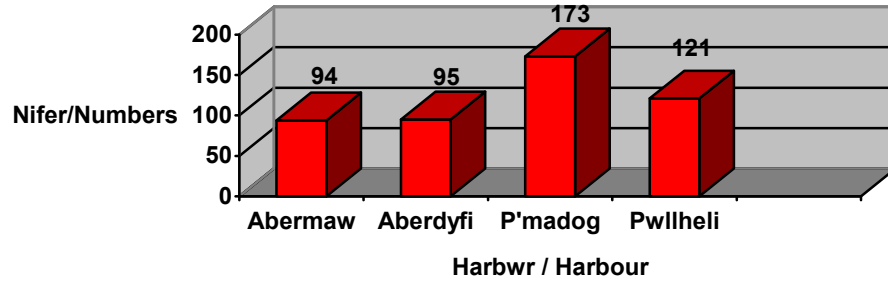

CYMHARIAETH O YSTADEGAU CYCHOD YM MHOB HARBWR 2011

COMPARISON OF BOAT STATISTICS AT EACH HARBOUR 2011

Harbwr Harbour	Nifer o Gychod Number of Boats	Cyfanswm Hydoedd Total Overall Length	Cyfartaledd Hyd Average Length	Cyfanswm Dyfnder Total Draught	Cyfartaledd Dyfnder Average Draught
Abermaw	94	712.84	7.58	83.42	0.89
Aberdyfi	95	652.23	6.87	80.86	0.85
Porthmadog	173	1371.80	7.93	159.44	0.92
Pwllheli	121	922.16	7.62	120.09	0.99
Cyfansymiau holl harbrau Totals of all harbours	483	3659.03	30	443.81	3.65
Cyfartaleddau holl harbrau Averages of all harbours	120.75	917.76	7.50	110.95	0.91

Darlun o ystadegau cychod ym mhob harbwr. Analysis of boat statistics at each harbour.

Nifer o Gychod / Number of Boats

Cyfanswm Hyd / Total LOA

Cyfartaledd Hyd / Average LOA

Cyfanswm Dyfnder / Total Draught