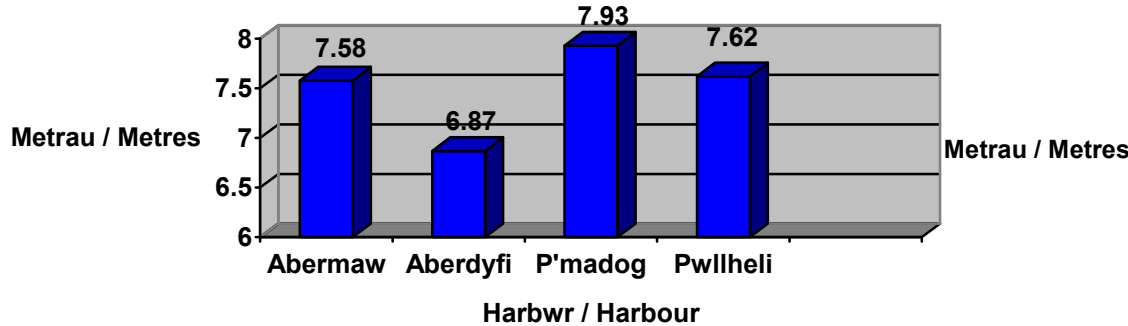

Darlun o ystadegau cychod ym mhob harbwr. Analysis of boat statistics at each harbour.

Nifer o Gychod / Number of Boats

Cyfanswm Hyd / Total LOA

Cyfartaledd Hyd / Average LOA

Cyfanswm Dyfnder / Total Draught

Cyfartaledd Dyfnder / Average Draught